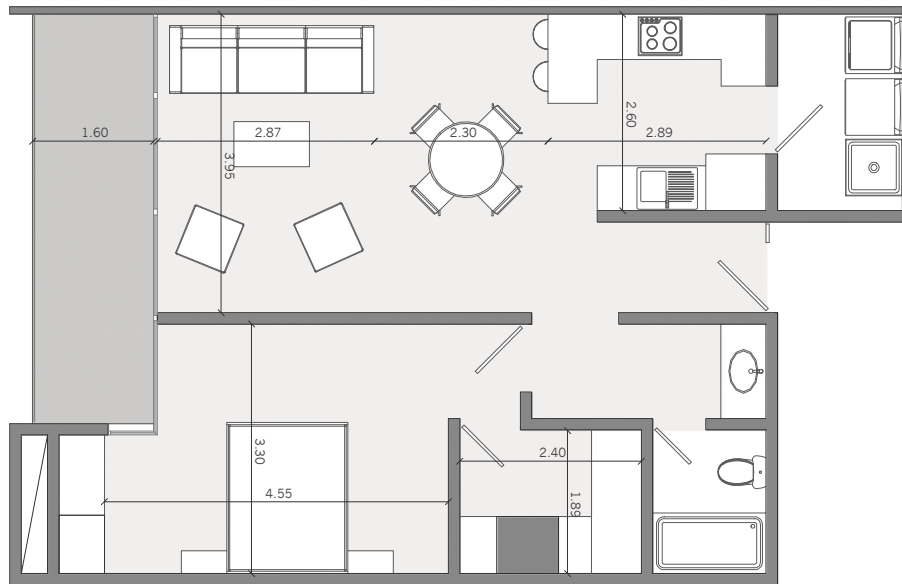

## DPTOS SUITE 204 - 604: 80,68 m<sup>2</sup>

PISOS: P2, P3, P4, P5, P6

1 Dormitorios, 1 Baño, Sala, Comedor, Cocina, Área de Lavado, Balcón, Bodega y 1 Parqueadero

esc 1:100

ÁREA CUBIERTA: 72,58 m<sup>2</sup>

BALCÓN: 8,10 m<sup>2</sup>

¡Cotiza con nosotros!