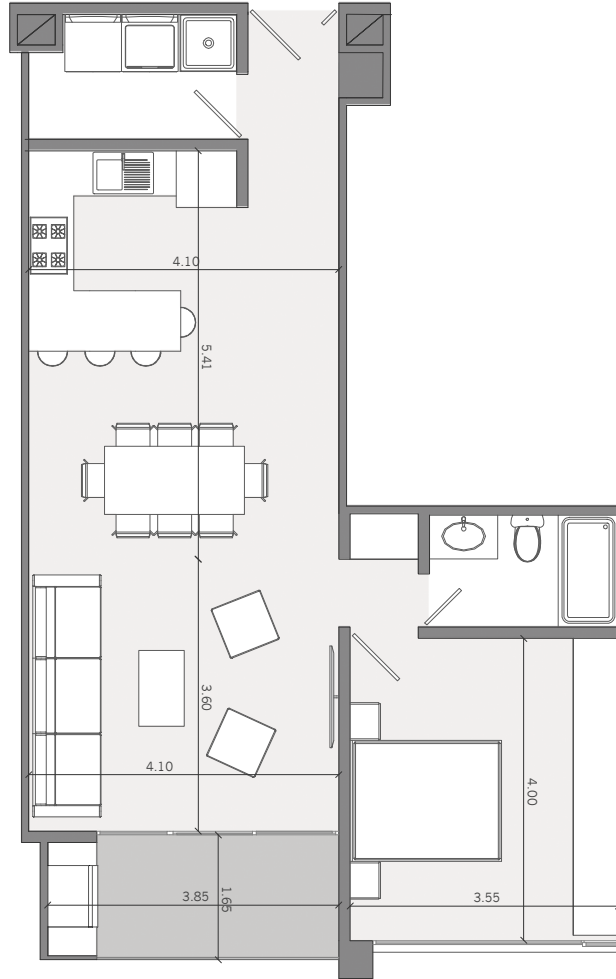

DPTOS SUITE 102 - 502: 76,99 m²
PISOS: P1, P2, P3, P4, P5

1 Dormitorio, 1 Baño, Sala, Comedor, Cocina, Área de Lavado, Balcón, Bodega y 1 Parquadero

esc 1:100

ÁREA CUBIERTA: 71,23 m²

BALCÓN: 5,76 m²

¡Cotiza con nosotros!